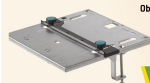

2 056,- Kč
77,58 €

4 101,- Kč
154,77 €

923,- Kč
34,82 €

2 941,- Kč
110,99 €

2 602,- Kč
96,18 €

1 220,- Kč
45,01 €

Stojan na vrtačky
TECMOBIL
Obj.č.: 4522000

1 381,- Kč
52,13 €

3 581,- Kč
138,13 €

776,- Kč
29,30 €

1 929,- Kč
72,79 €

311,- Kč
11,72 €

548,- Kč
20,67 €

858,- Kč
32,38 €

1 303,- Kč
49,18 €

407,- Kč
15,34 €

Jednoruční svorky EHZ PRO

od 742,- Kč
od 27,98 €

213,- Kč
8,07 €

314,- Kč
11,85 €

325,- Kč
13,28 €

Wolfcraft vrtací šablona
pro elektrické
Obj.č.: 5976000

627,- Kč
25,58 €

1 076,- Kč
40,62 €

1 192,- Kč
45 €

897,- Kč
34,49 €

619,- Kč
23,35 €